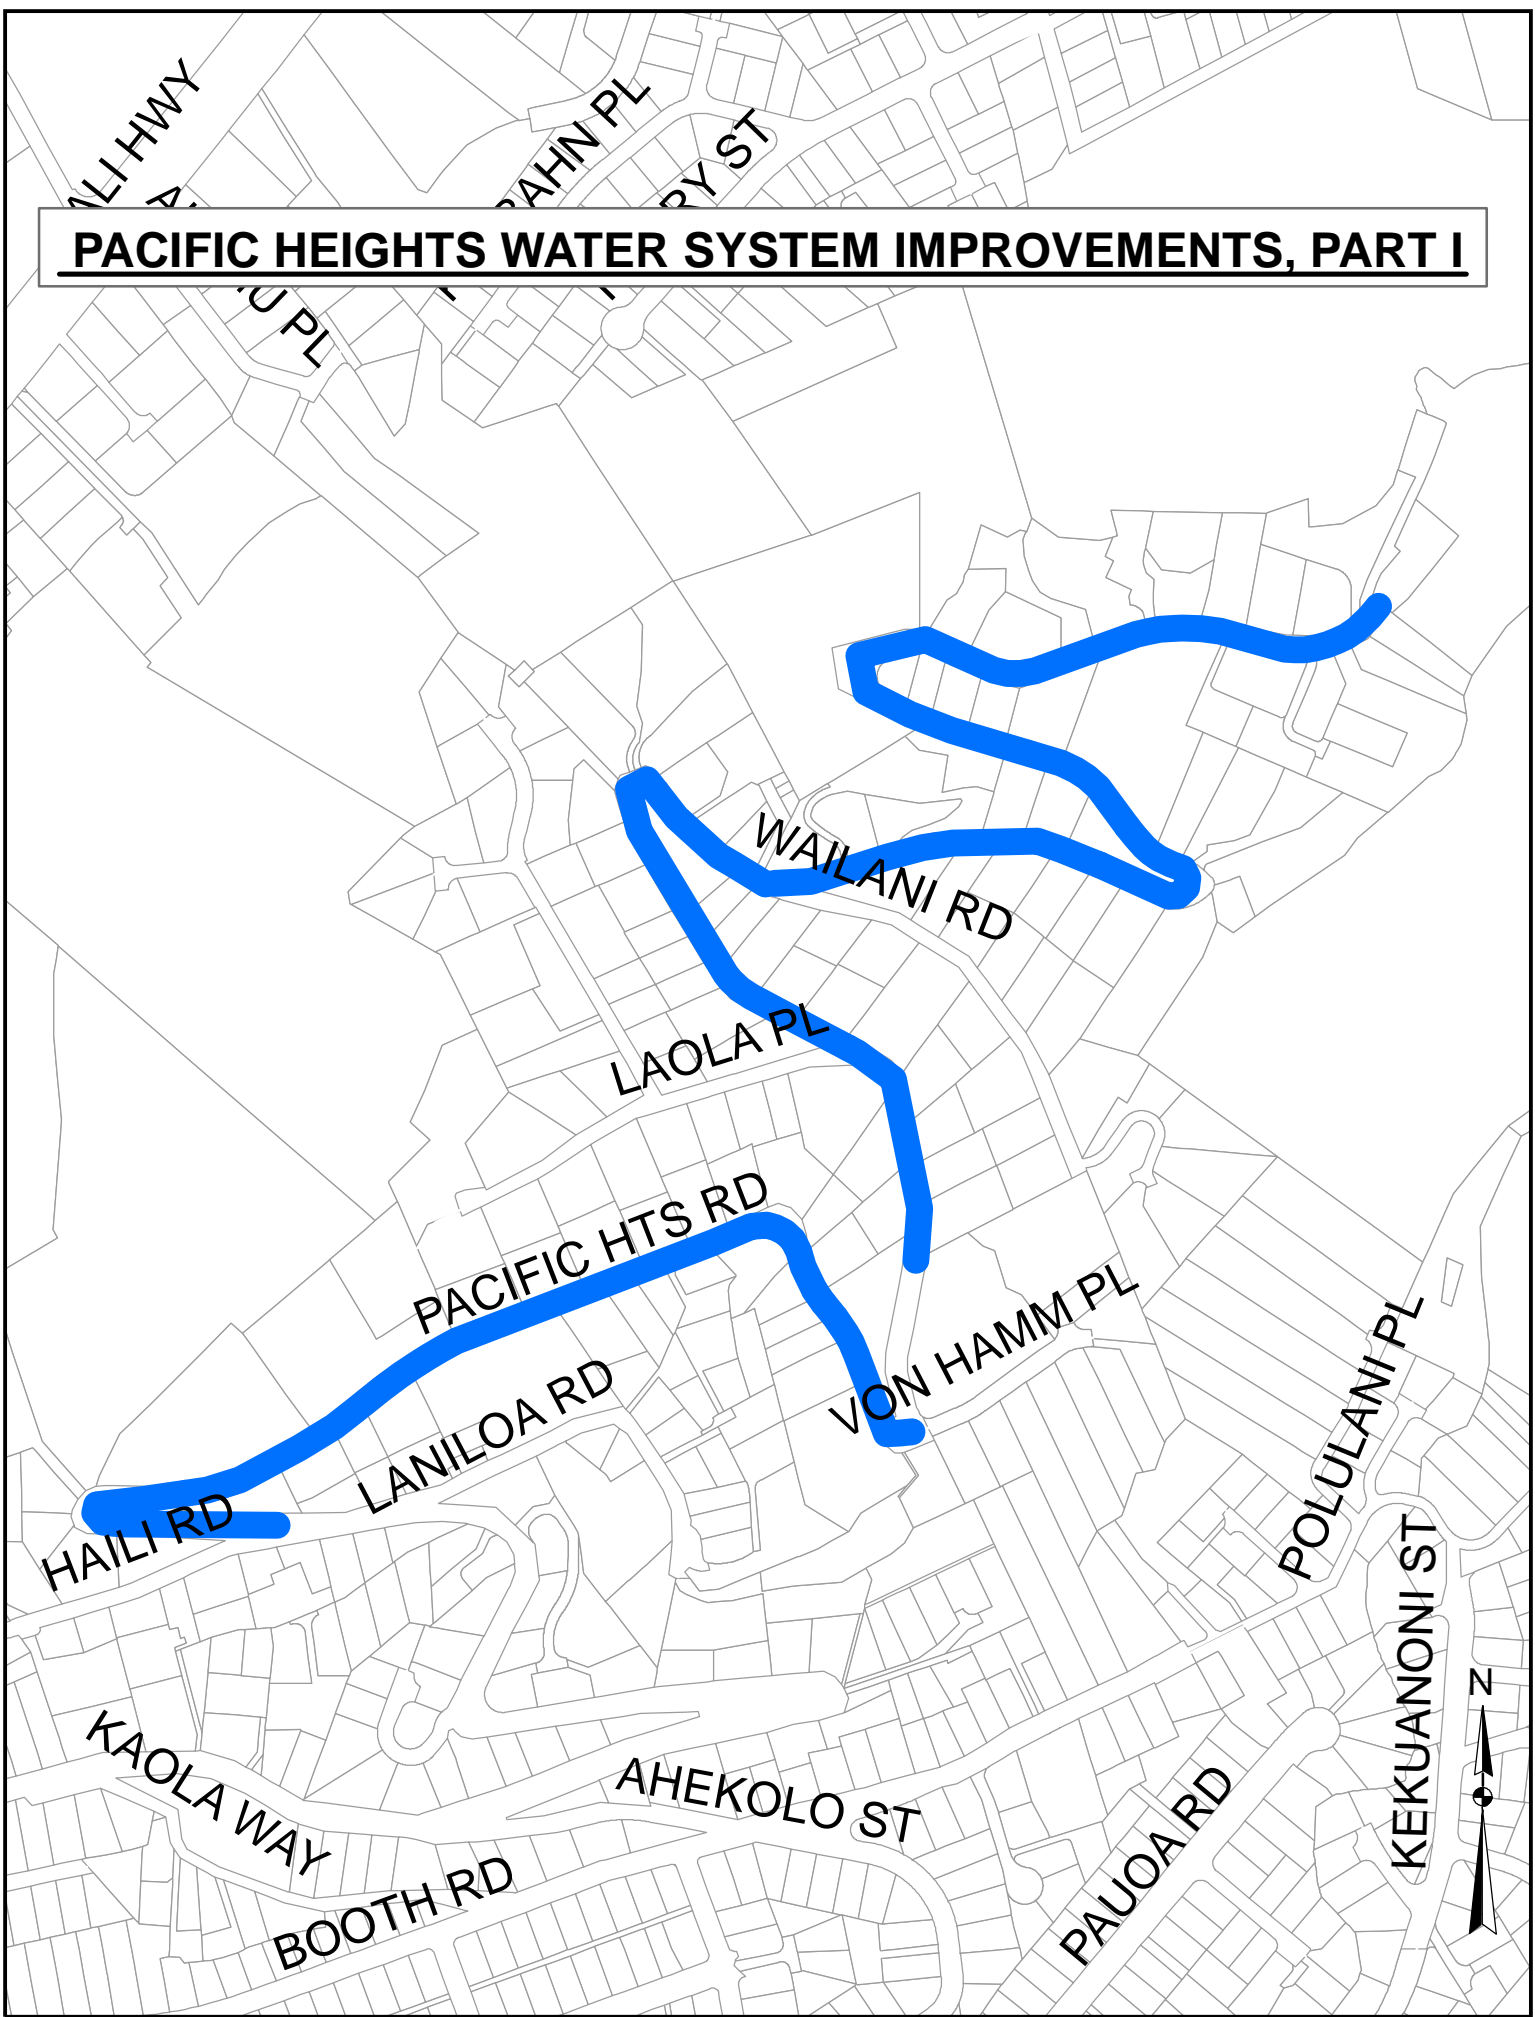

PACIFIC HEIGHTS WATER SYSTEM IMPROVEMENTS, PART I

LI HWY

PAHN PL

BY ST

U PL

WAILANI RD

LAOLA PL

PACIFIC HTS RD

VON HAMM PL

HAILI RD

LANILOA RD

POLULANI PL

KAOLA WAY

BOOTH RD

AHEKOLO ST

PAUOA RD

KEKUANONI ST